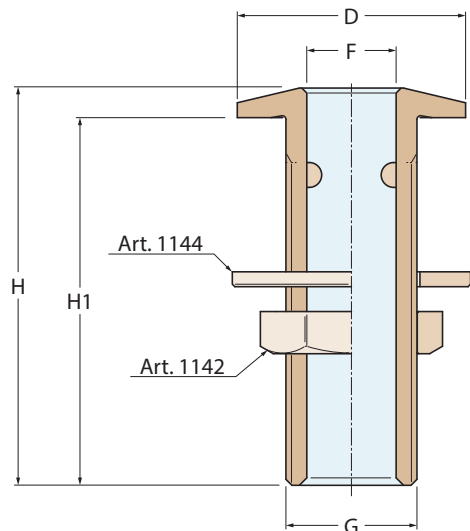

prese e scarichi a mare water intakes and thru-hulls

1147

Scarico a mare serie "export" - h100
Thru-hull connection "export" series - h100

Omologato RINA
RINA validated

Conforme alla norma
Compliant with
UNI EN ISO 9093-1

FILETTATURE / THREAD :
G = ISO 228/1 (BS 2779)

Ottone sabbiato
Yellow brass

1147 ■ ■ ■ ■ ■ ■

Weight (gr)	220	320	420	570	760	960
H	105	105	106	106	106	107
H1	100	100	100	100	100	100
D	45	50	56	70	74	85
F	14	18	24	33	37	50
G	1/2"	3/4"	1"	1 1/4"	1 1/2"	2"